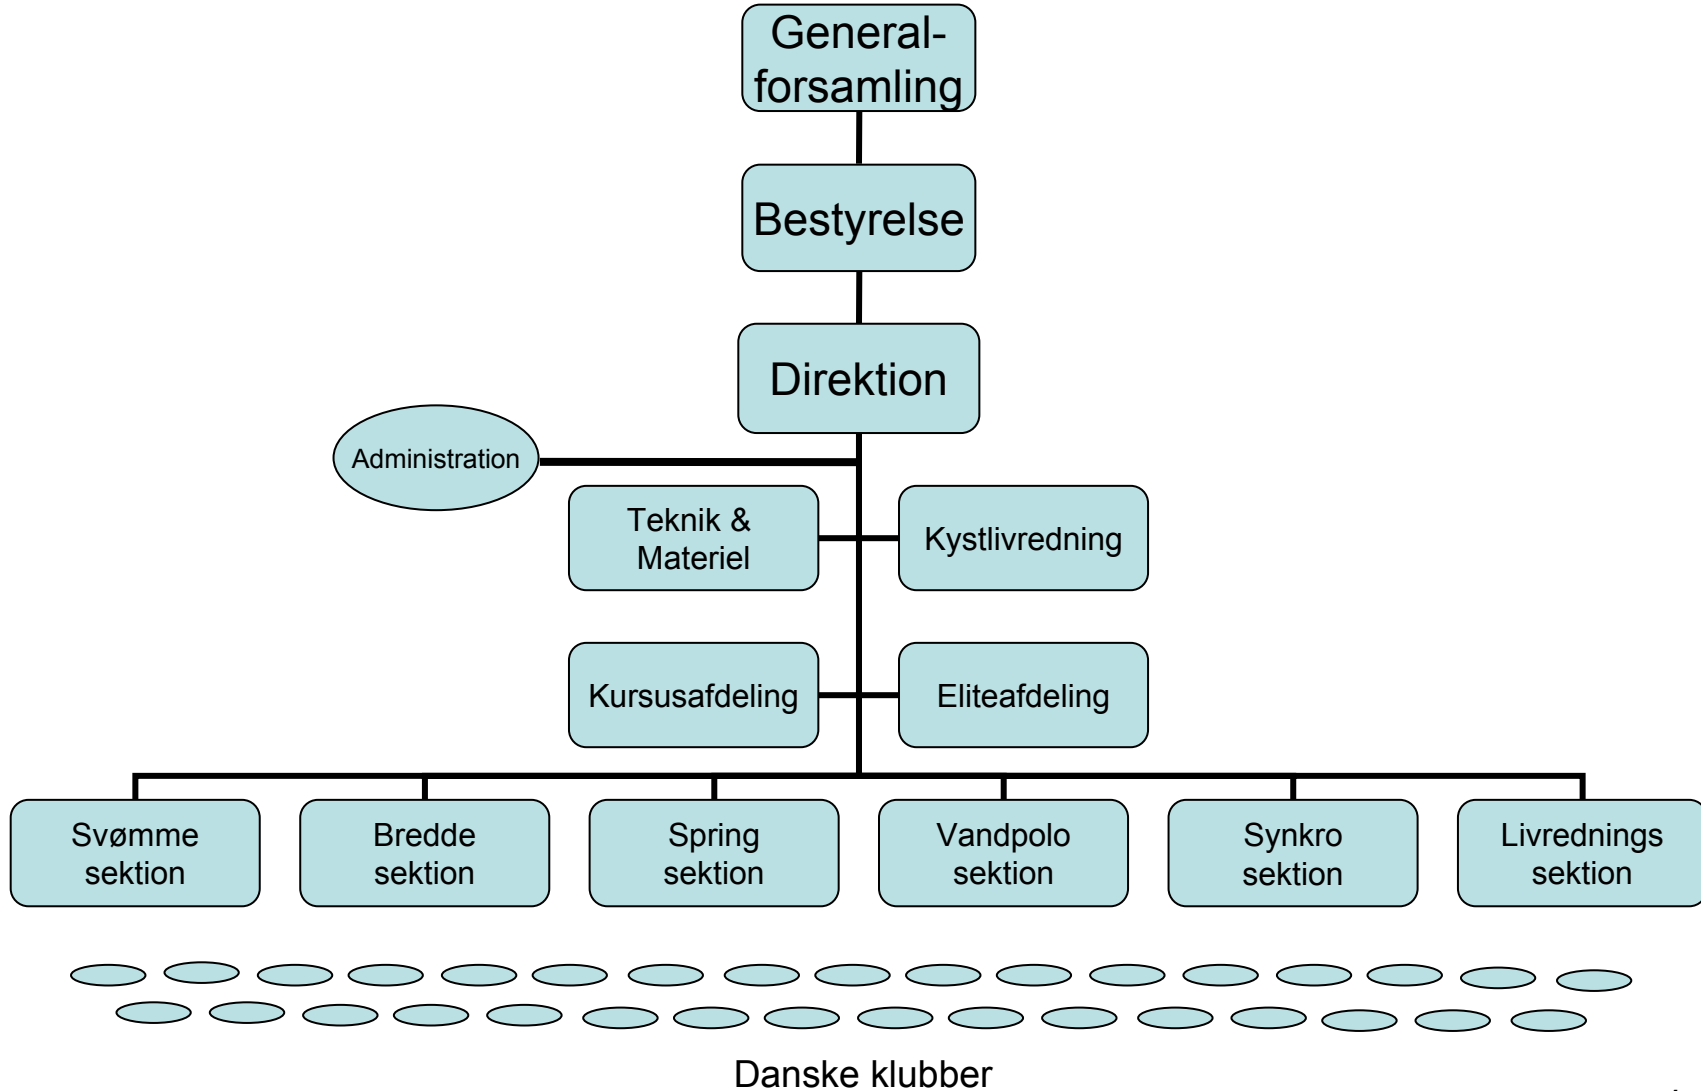

# SvømmeDanmark

## Breddesektionen er opdelt i fem regioner

Opdelingen følger i nogen udstrækning de nye regioner (tidligere amter). Sjælland er dog ikke opdelt som vist på kortet. Her går skillelinjen, således der er tale om en nord-syd opdeling.

- Nærhed til klubberne uden at være opdelt i et uoverskueligt antal
- Bygger på kendt princip. Klubberne ved hvor, de hører til.

# Strukturen for Breddesektionen