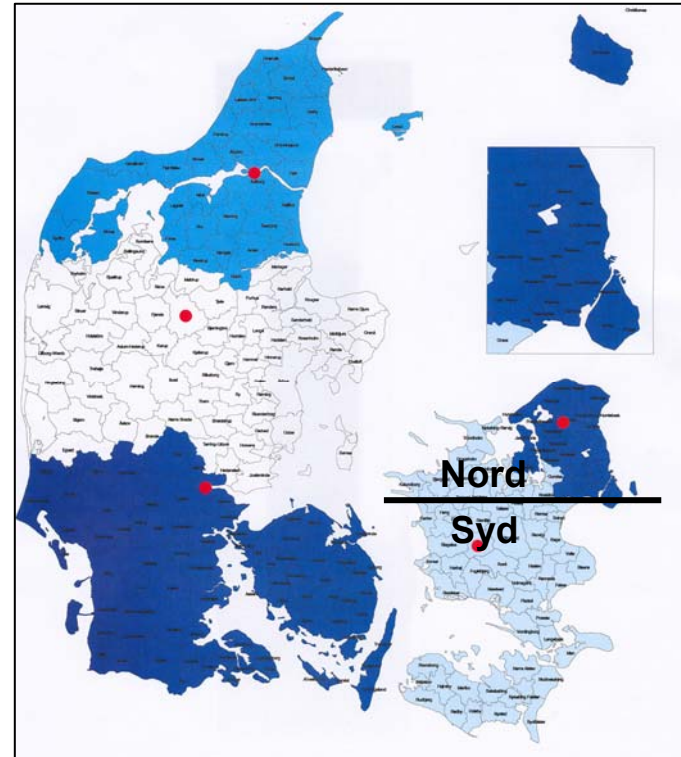

# SvømmeDanmark

## Breddesektionen er opdelt i fem regioner

Opdelingen følger i nogen udstrækning de nye regioner (tidligere amter). Sjælland er dog ikke opdelt som vist på kortet. Her går skillelinjen, således der er tale om en nord-syd opdeling.

- Nærhed til klubberne uden at være opdelt i et uoverskueligt antal
- Bygger på kendt princip. Klubberne ved hvor, de hører til.

# Strukturen for Breddesektionen